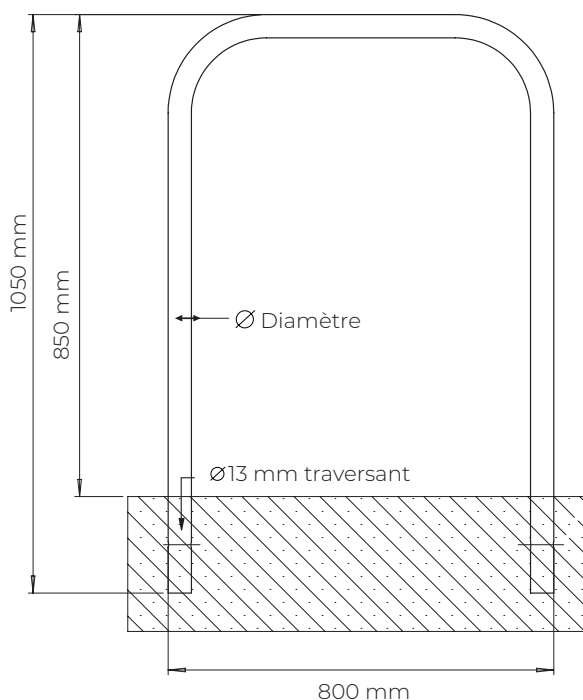

ARCEAUX **ANDRIA** |  + 

LE TRADITIONNEL

 SPÉCIFICITÉS

CARACTÉRISTIQUES

Fixations

À sceller ou sur platine

Matières

Acier galvanisé Inox 304 et 316 L

Diamètre

48 mm

Largeur

800 mm

Hauteur

Sur platine (hors sol) : 850 mm

À sceller (hors tout) : 1050 mm

Finition